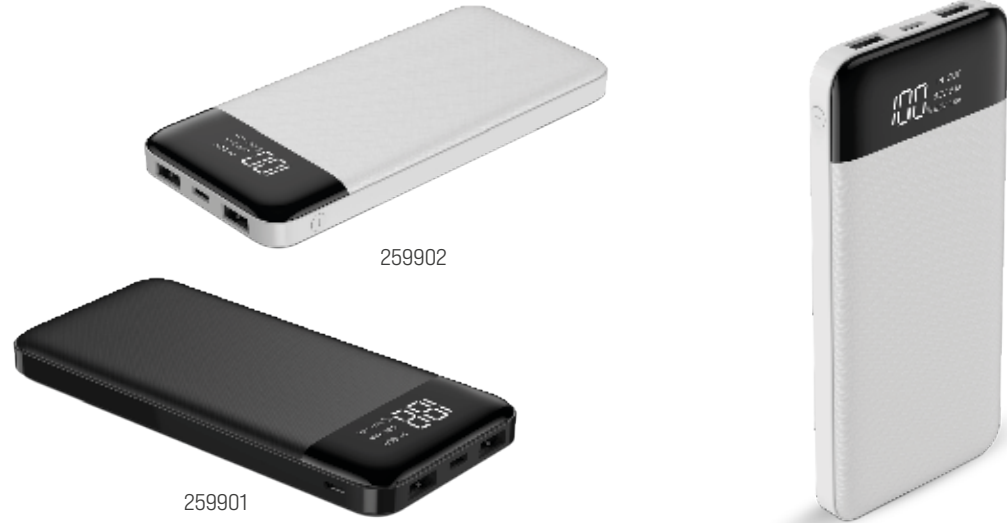

5000 mAh

255824

255801

Arpaçay

Powerbank

Teknik Özellikler

Dijital Led Ekran
Hızlı Şarj (5V-2.1A)
Micro Kablo
Plastik Kasa
Siyah Sıvama Kutu
Baskı UV - Serigrafi - Tampon

10000 mAh