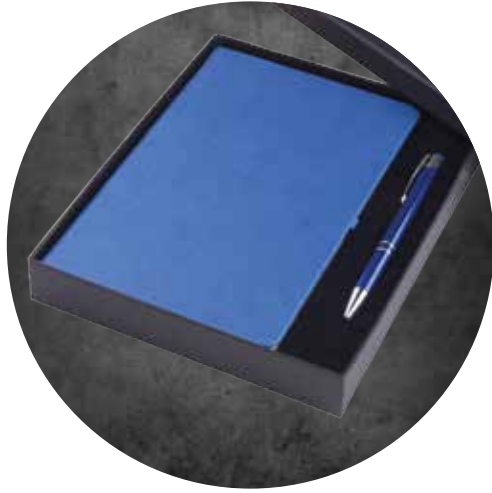

Vip Setler

- Özel Kutulu Setler
- Set Kutuları
- %100 Deri Ürünler

915301

Böyükören

Hediyelik Set

5.000 mAh Ledli Powerbank
16-32 gb Deri USB Bellek

Roller Kalem

Baskı Lazer