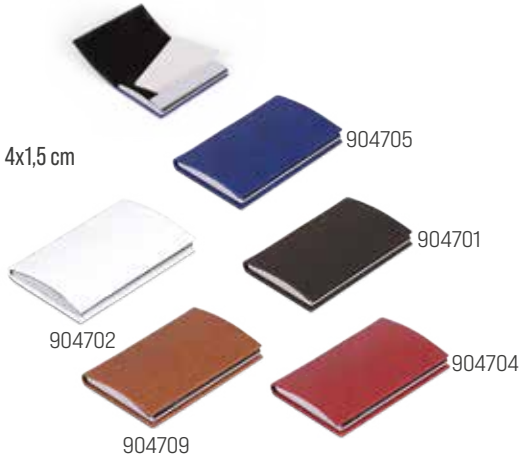

904201

904204

Maşuk

Deri Kartvizitlik

Ebat 9,5x6,5 cm

Lazer Reklam Alanı 4x1,5 cm

904705

904701