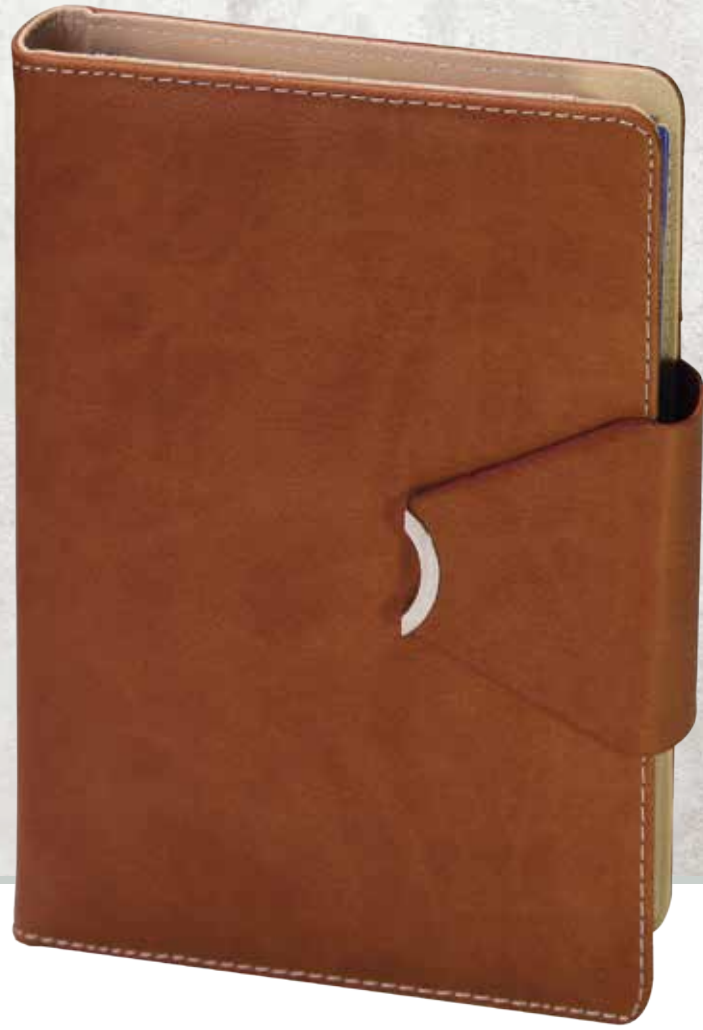

Termo Deri Kapak | Yuvarlak Köşe

İç Blok

- 15 x 21 cm
- 336 sayfa
- Ivory 70 gr Kağıt
- Hesap Makinesi - Kartvizitlik - Özel Kutu

Baskı

- Sıcak - UV - Serigrafi - Lazer

300525

300505

300504