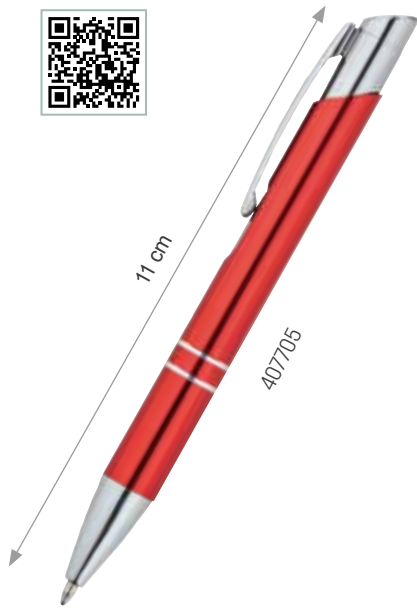

Zeytinburnu

Metal Tükenmez Kalem

Baskı Lazer - Tampon

11 cm

407705

407720

407705

407702