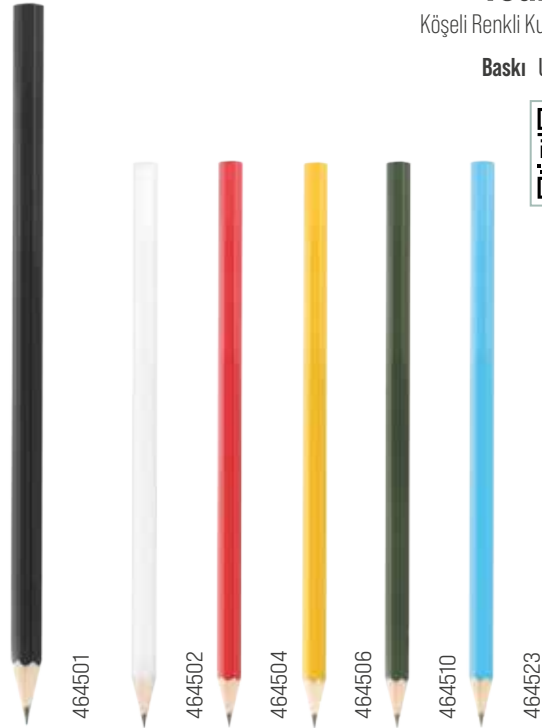

464416

464406

464410

Yedigöller

Köşeli Renkli Kurşun Kalem

Baskı UV - Tampon

464501

464502