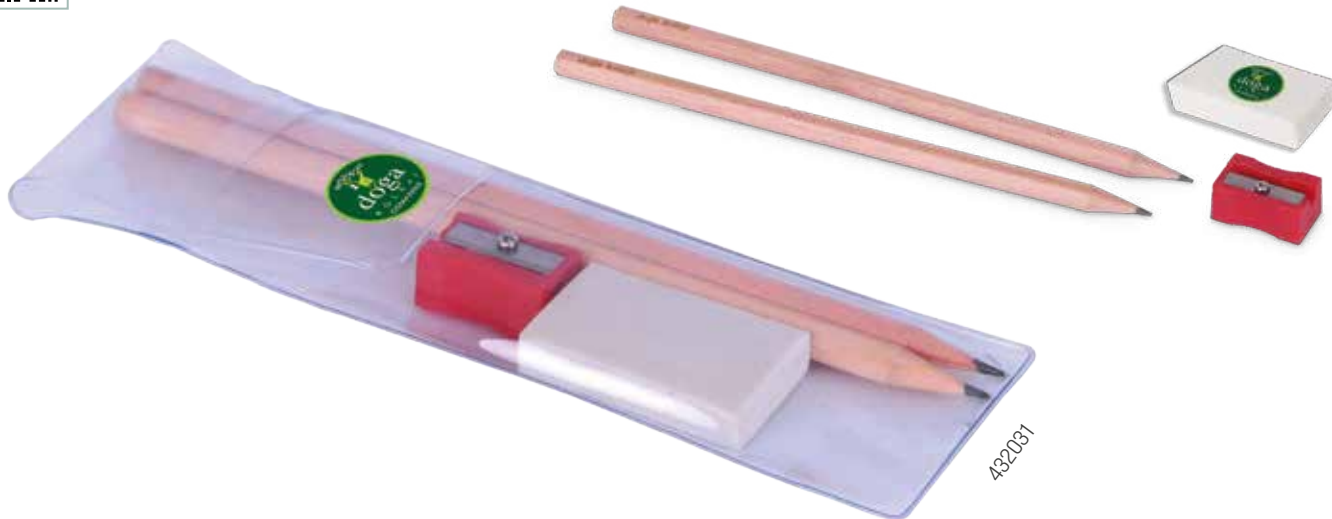

Aladağ

Şeffaf Kutulu, Eğitim Seti

Baskı UV - Tampon

432031

* Not: Özel üretim ürünümdür. İstenilen adette üretim yapılabilmektedir.