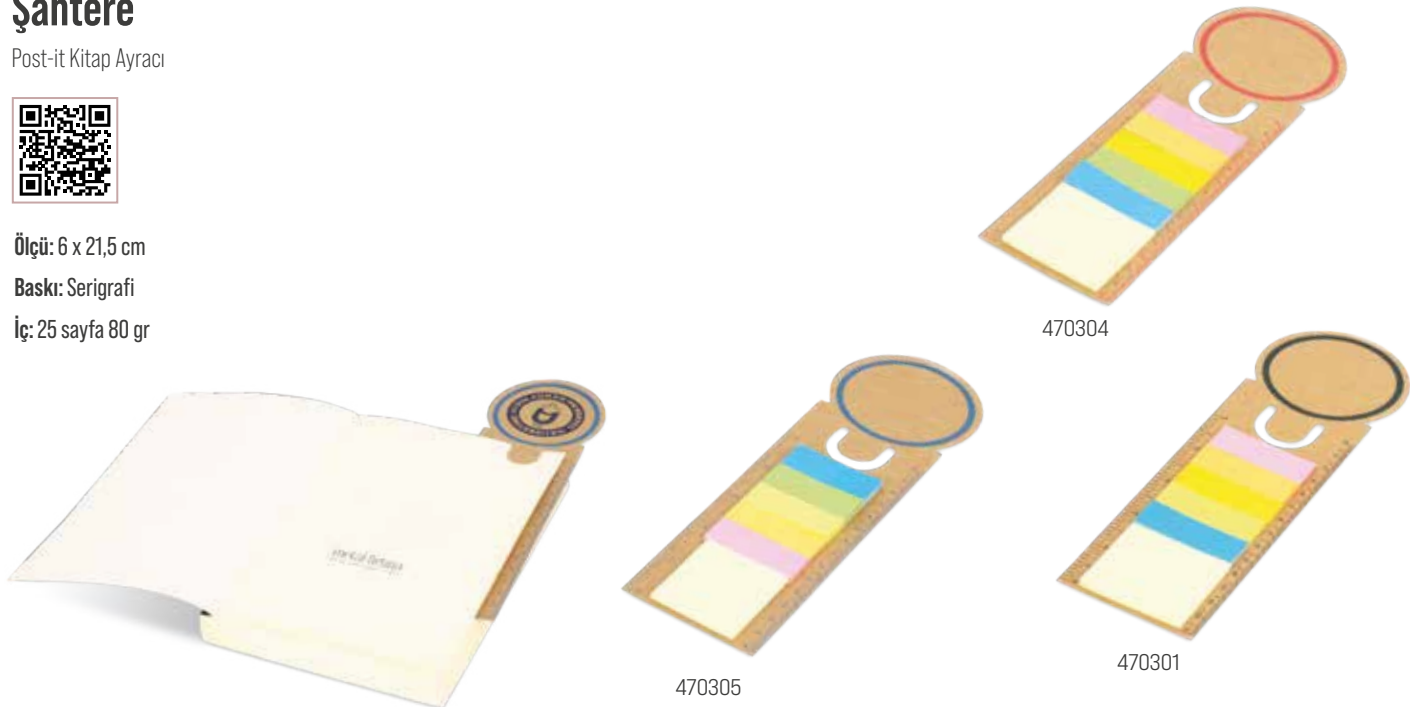

Şahtere

Post-it Kitap Ayracı

Ölçü: 6 x 21,5 cm

Baskı: Serigrafi

İç: 25 sayfa 80 gr