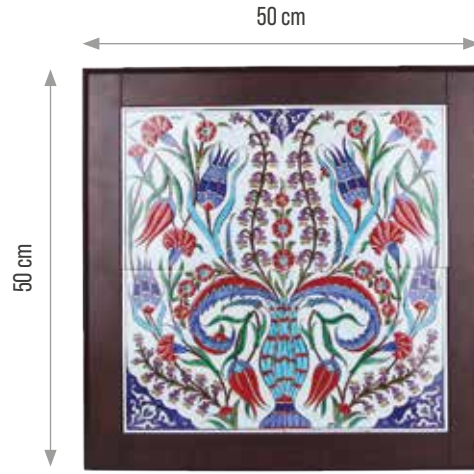

Çini Tablo-02

Özel El Dekoru

Ahşap Çerçeve
Baskı Lazer - Metal Etiket