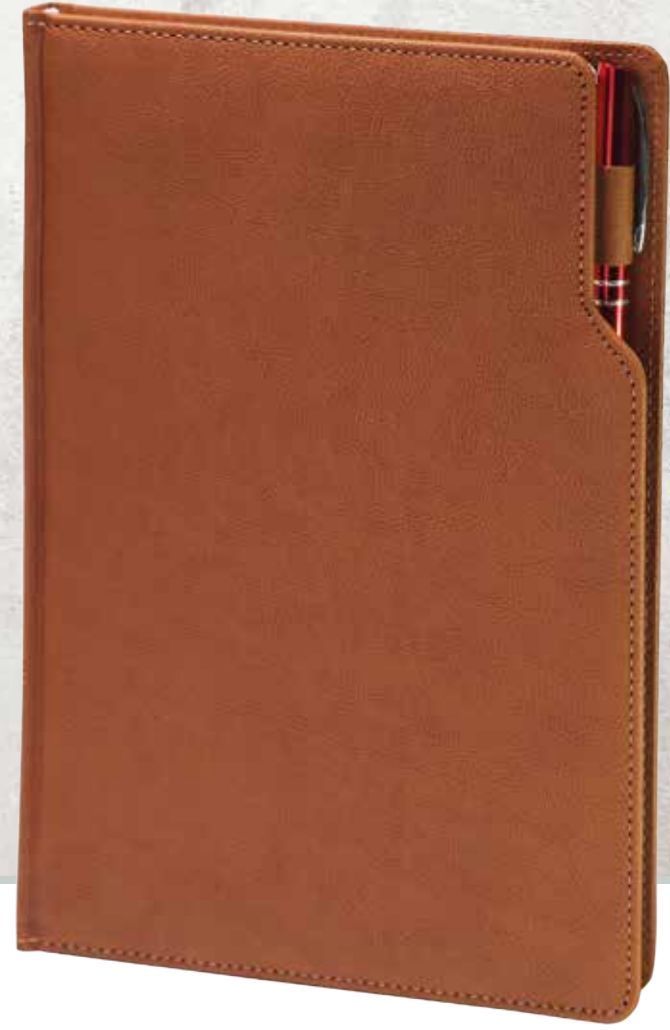

ÜMİTKÖY

TARİHLİ AJANDA

16 x 24 cm

Termo Deri Kapak | Yuvarlak Köşe

İç Blok

- 336 sayfa
- Ivory 70 gr Kağıt

Baskı

- Sıcak - UV - Serigrafi - Lazer
- Kalem aksesuarıdır.