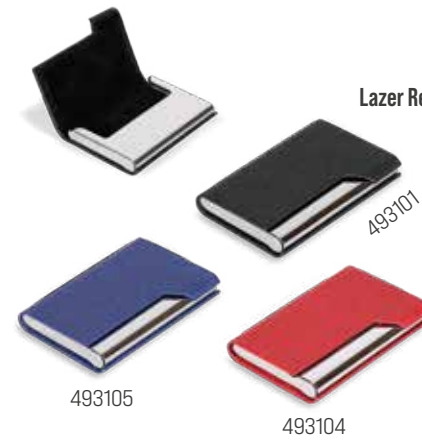

Payidar

Deri Kartvizitlik

Ebat 9,5x6,5 cm

Lazer Reklam Alanı 8,5x5cm