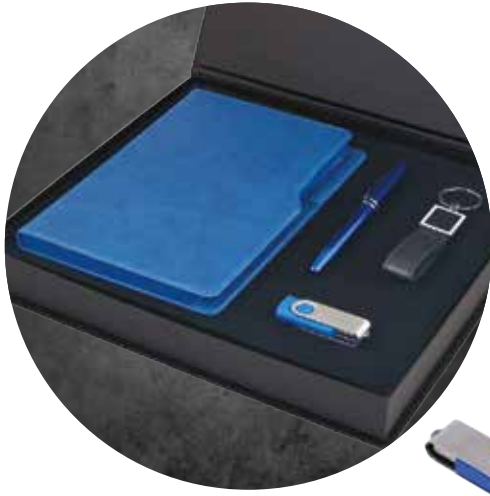

Altıpnar

Hediyelik Set

14,5x21 cm Termo Deri Defter
16-32 gb USB Bellek
Roller Kalem
Deri Anahtarlık
Baskı Lazer